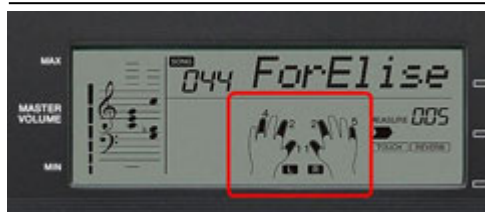

Keyboard / Podświetlane klawisze

61dynamicznych klawiszy, podświetlone klawisze pokazują właściwe nuty, czyniąc naukę gry łatwiejszą.

Brzmienia / Style

Kompatybilność XG-Lite z 392 wbudowanymi brzmieniami pozwala Ci na grę nie tylko na brzmieniu fortepianu. Graj na instrumentach smyczkowych, gitarach, gitarach basowych, instrumentach dętych, saksofonach, syntezatorach, perkusji oraz wielu, wielu innych. Keyboard zawiera 100 stylów, które służą jako wirtualny zespół, który zawsze jest gotów, by grać wraz z Tobą.

Funkcja lekcji - przewodnik palcowania

Przewodnik palcowania pokazuje Ci właściwą pozycję palca dla każdej z nut, co jest kluczowym elementem w budowaniu odpowiedniej techniki.

Funkcja lekcji - YAMAHA Education Suite (Y.E.S.)