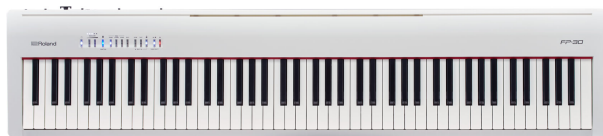

Roland FP-30 WH

Cena :
2.499,00 zł
 Producent : **Roland**

Roland FP-30 to nowe kompaktowe pianino cyfrowe dzięki któremu odnajdziesz radość z gry w każdym momencie, niezależnie od tego gdzie się wybierasz. **FP-30** doskonale reprodukuje brzmienia wielu instrumentów z brzmieniem fortepianu na czele, a dzięki doskonałej pełnoważonej klawiaturze młoteczkowej bez trudu zapanujesz nad wyrażaniem własnej ekspresji. Zupełną nowością jest również zastosowanie w instrumencie technologii bluetooth dzięki czemu **FP-30** daje się w łatwy sposób zintegrować z zewnętrznymi aplikacjami muzycznymi.

PODSTAWOWE DANE:

- Moduł brzmieniowy z brzmieniami fortepianów technologii SuperNATURAL
- 88 pełnoważonych klawiszy z mechanizmem PHA-4,
- Polifonia - 128 głosów
- 35 brzmień instrumentów
- funkcja Dual /Split
- Efekty: Brilliance (Mellow, Normal, Bright) Ambience (Off, 1-4) plus dodatkowo dla fortepianów: String Resonance (Always On), Damper Resonance (Always On), Key Off Resonance (Always On)
- Metronom : 0/4, 2/4, 3/4, 4/4, 5/4, 6/4
- Funkcja Twin Piano
- Nagrywanie: 1 ścieżka, format SMF (format 0)
- Odtwarzanie: SMF (format 0,1), audio WAV 44.1 kHz, 16-bit
- W komplecie: pedał damper DP-2, zasilacz, pulpit do nut
- Nowy system głośników 2x11 W
- Złącza: słuchawki stereo mini jack x 2; USB to Host, USB to device
- Waga: 14,1 kg
- Dostępne w kolorze białym i czarnym.
- Opcjonalnie do zakupu: Statyw drewniany KSC-70