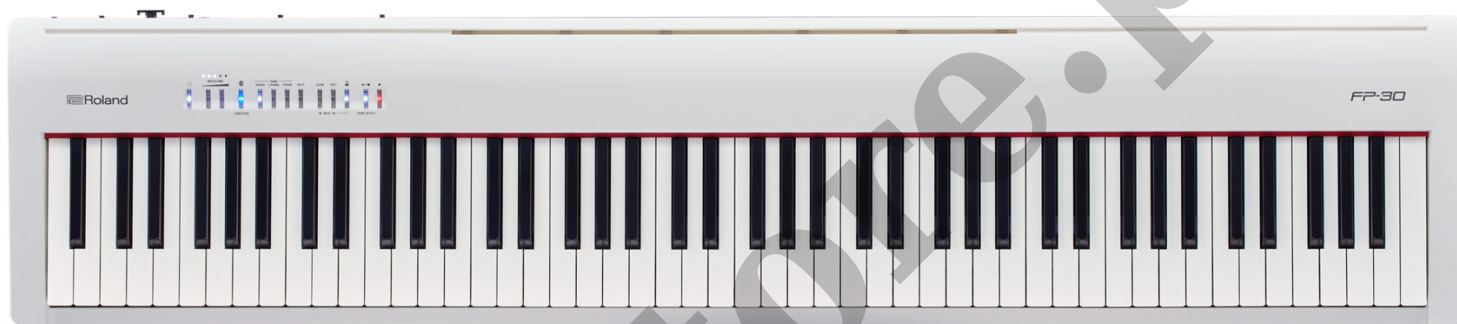

Roland FP-30 WH

Cena :
2.499,00 zł
 Producent : **Roland**

Roland FP-30 to nowe kompaktowe pianino cyfrowe dzięki któremu odnajdziesz radość z gry w każdym momencie, niezależnie od tego gdzie się wybierasz. **FP-30** doskonale reprodukuje brzmienia wielu instrumentów z brzmieniem fortepianu na czele, a dzięki doskonałej pełnoważonej klawiaturze młoteczkowej bez trudu zapanujesz nad wyrażaniem własnej ekspresji. Zupełną nowością jest również zastosowanie w instrumencie technologii bluetooth dzięki czemu **FP-30** daje się w łatwy sposób zintegrować z zewnętrznymi aplikacjami muzycznymi.

PODSTAWOWE DANE:

- Moduł brzmieniowy z brzmieniami fortepianów technologii SuperNATURAL
- 88 pełnoważonych klawiszy z mechanizmem PHA-4,
- Polifonia - 128 głosów
- 35 brzmień instrumentów
- funkcja Dual /Split
- Efekty: Brilliance (Mellow, Normal, Bright) Ambience (Off, 1-4) plus dodatkowo dla fortepianów: String Resonance (Always On), Damper Resonance (Always On), Key Off Resonance (Always On)
- Metronom : 0/4, 2/4, 3/4, 4/4, 5/4, 6/4
- Funkcja Twin Piano
- Nagrywanie: 1 ścieżka, format SMF (format 0)
- Odtwarzanie: SMF (format 0,1), audio WAV 44.1 kHz, 16-bit
- W komplecie: pedał damper DP-2, zasilacz, pulpit do nut
- Nowy system głośników 2x11 W
- Złącza: słuchawki stereo mini jack x 2; USB to Host, USB to device
- Waga: 14,1 kg
- Dostępne w kolorze białym i czarnym.
- Opcjonalnie do zakupu: Statyw drewniany KSC-70