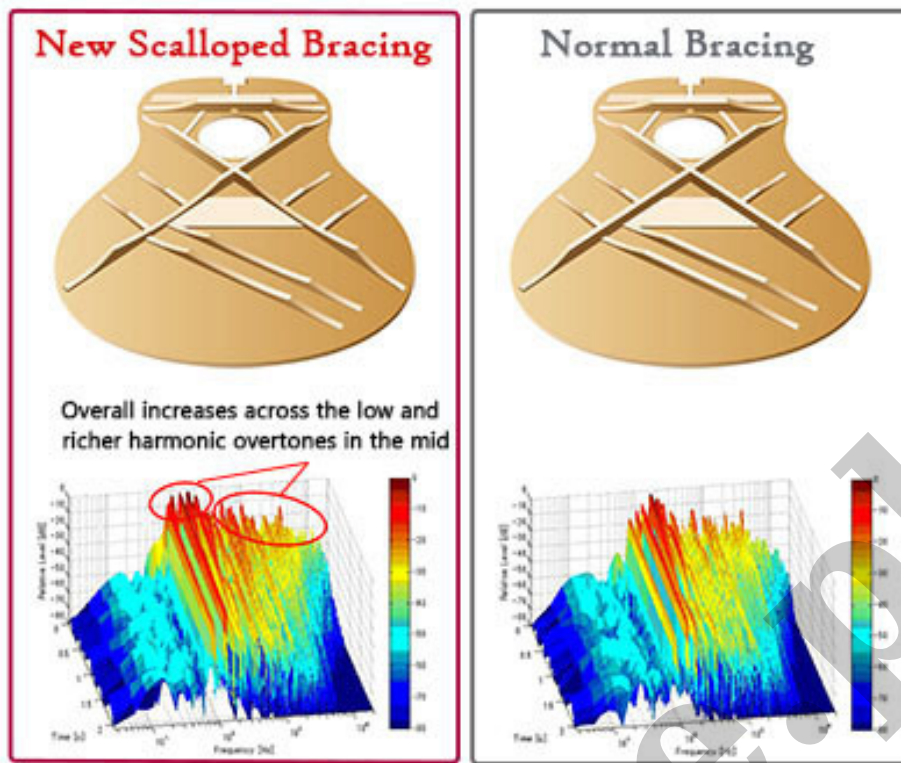

**YAMAHA FS-820 Autumn Burst**

**Cena :**  
**1.579,00 zł**

**KEYSTORE**

**DZIAŁ GITAROWY**

## Gitara akustyczna YAMAHA FS-820 Autumn Burst

Nowość wprost z tegorocznych targów MUSIKMESSE 2016 - Dostępna w sieci sklepów KEYSTORE!

Gitara akustyczna o zmniejszonym korpusie. Lita świerkowa płyta rezonansowa zapewnia moc oraz głębie brzmienia, spód oraz boki instrumentu zostały wykonane z mahoni, który dzięki swoim właściwościom akustycznym gwarantuje mocniejszy dźwięk w niskich oraz średnich zakresach. Podstrunnica standardowo została wykonana z wysokiej jakości odpowiednio sezonowanego drewna Palisandrowego. Szyjka - drewno Nato. Za stabilność stroju w tym instrumencie odpowiedzialne są niezawodne tunery Yamaha Die-Cast chrome.

Warto wspomnieć również o zrewolucjonizowanym ożebrowaniu gitary które zwiększa wytrzymałość płyty wierzchniej, znacznie zwiększa rezonans instrumentu oraz zapewnia szybszy atak. Świetna propozycja dla początkujących jak i średnio zaawansowanych gitarzystów, w nieco wyższym, lecz wciąż budżetowym przedziale cenowym.

**Nowo opracowane żebrowanie gitary**

Nowe gitary FG cechują się głośniejszym i mocniejszym dźwiękiem w niskich i średnich zakresach. Wzmocnione brzmienie jest wynikiem pracy i analiz nad akustyką stosowanych materiałów, opracowanych przez zespół Yamaha R&D. Inżynierowie Yamaha osiągnęli optymalną jakość brzmienia, poprzez gruntowne badania i symulacje fal akustycznych w nowo-opracowanym ożebrowaniu gitary. Badania naszych inżynierów doprowadziły do nowego designu ożebrowania gitar, który w idealny sposób odwzorowuje akustyczną strukturę gitary. Nowy design ożebrowania zwiększa wytrzymałość płyty wierzchniej oraz brzmienie gitar Yamaha FG.