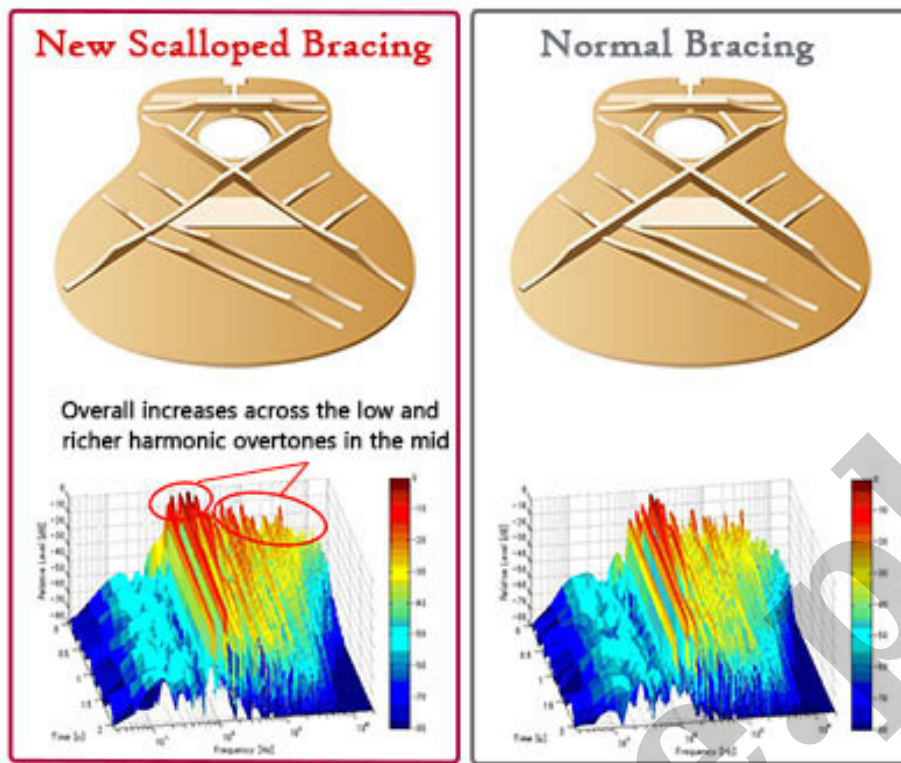

**YAMAHA FS-820 Autumn Burst**

**Cena :**  
**1.579,00 zł**

**KEYSTORE**

**DZIAŁ GITAROWY**

## Gitara akustyczna YAMAHA FS-820 Autumn Burst

Nowość wprost z tegorocznych targów MUSIKMESSE 2016 - Dostępna w sieci sklepów KEYSTORE!

Gitara akustyczna o zmniejszonym korpusie. Lita świerkowa płyta rezonansowa zapewnia moc oraz głębie brzmienia, spód oraz boki instrumentu zostały wykonane z mahoni, który dzięki swoim właściwościom akustycznym gwarantuje mocniejszy dźwięk w niskich oraz średnich zakresach. Podstrunnica standardowo została wykonana z wysokiej jakości odpowiednio sezonowanego drewna Palisandrowego. Szyjka - drewno Nato. Za stabilność stroju w tym instrumencie odpowiedzialne są niezawodne tunery Yamaha Die-Cast chrome.

Warto wspomnieć również o zrewolucjonizowanym ożebrowaniu gitary które zwiększa wytrzymałość płyty wierzchniej, znacznie zwiększa rezonans instrumentu oraz zapewnia szybszy atak. Świetna propozycja dla początkujących jak i średnio zaawansowanych gitarzystów, w nieco wyższym, lecz wciąż budżetowym przedziale cenowym.

## Nowo opracowane żebrowanie gitary

Nowe gitary FG cechują się głośniejszym i mocniejszym dźwiękiem w niskich i średnich zakresach. Wzmocnione brzmienie jest wynikiem pracy i analiz nad akustyką stosowanych materiałów, opracowanych przez zespół Yamaha R&D. Inżynierowie Yamaha osiągnęli optymalną jakość brzmienia, poprzez gruntowne badania i symulacje fal akustycznych w nowo-opracowanym ożebrowaniu gitary. Badania naszych inżynierów doprowadziły do nowego designu ożebrowania gitar, który w idealny sposób odwzorowuje akustyczną strukturę gitary. Nowy design ożebrowania zwiększa wytrzymałość płyty wierzchniej oraz brzmienie gitar Yamaha FG.