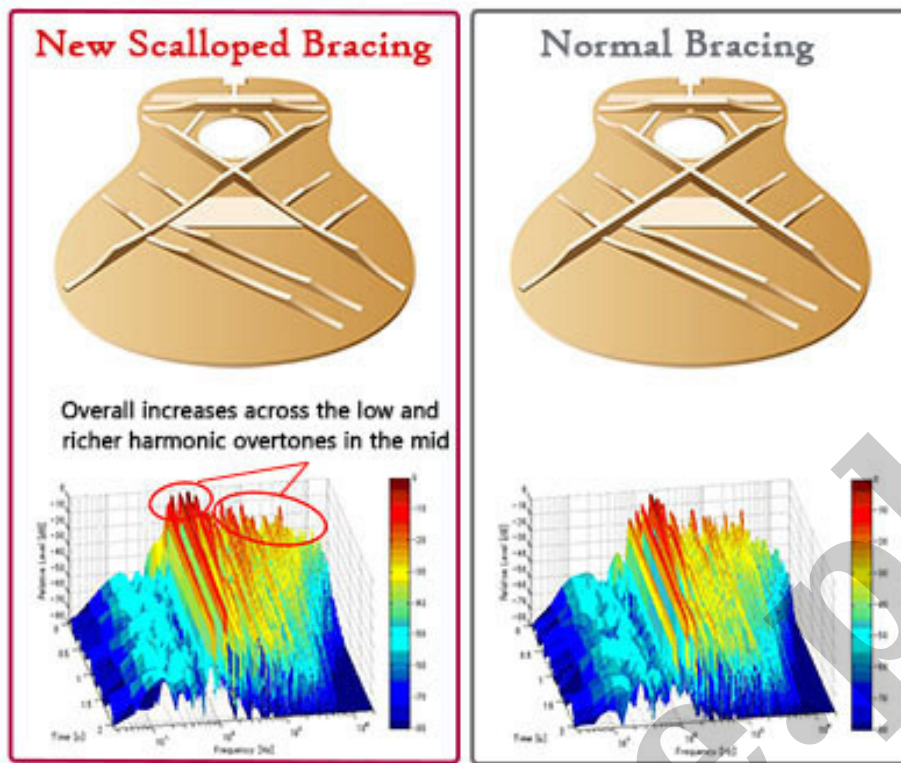

YAMAHA FS-820 Autumn Burst

Cena :
1.579,00 zł

**Gitara akustyczna YAMAHA FS-820 Autumn Burst**

Nowość wprost z tegorocznych targów MUSIKMESSE 2016 - Dostępna w sieci sklepów KEYSTORE!

Gitara akustyczna o zmniejszonym korpusie. Lita świerkowa płyta rezonansowa zapewnia moc oraz głębie brzmienia, spód oraz boki instrumentu zostały wykonane z mahoni, który dzięki swoim właściwościom akustycznym gwarantuje mocniejszy dźwięk w niskich oraz średnich zakresach. Podstrunnica standardowo została wykonana z wysokiej jakości odpowiednio sezonowanego drewna Palisandrowego. Szyjka - drewno Nato. Za stabilność stroju w tym instrumencie odpowiedzialne są niezawodne tunery Yamaha Die-Cast chrome.

Warto wspomnieć również o zrewolucjonizowanym ożebrowaniu gitary które zwiększa wytrzymałość płyty wierzchniej, znacznie zwiększa rezonans instrumentu oraz zapewnia szybszy atak. Świetna propozycja dla początkujących jak i średnio zaawansowanych gitarzystów, w nieco wyższym, lecz wciąż budżetowym przedziale cenowym.

Nowo opracowane żebrowanie gitary

Nowe gitary FG cechują się głośniejszym i mocniejszym dźwiękiem w niskich i średnich zakresach. Wzmocnione brzmienie jest wynikiem pracy i analiz nad akustyką stosowanych materiałów, opracowanych przez zespół Yamaha R&D. Inżynierowie Yamaha osiągnęli optymalną jakość brzmienia, poprzez gruntowne badania i symulacje fal akustycznych w nowo-opracowanym ożebrowaniu gitary. Badania naszych inżynierów doprowadziły do nowego designu ożebrowania gitar, który w idealny sposób odwzorowuje akustyczną strukturę gitary. Nowy design ożebrowania zwiększa wytrzymałość płyty wierzchniej oraz brzmienie gitar Yamaha FG.