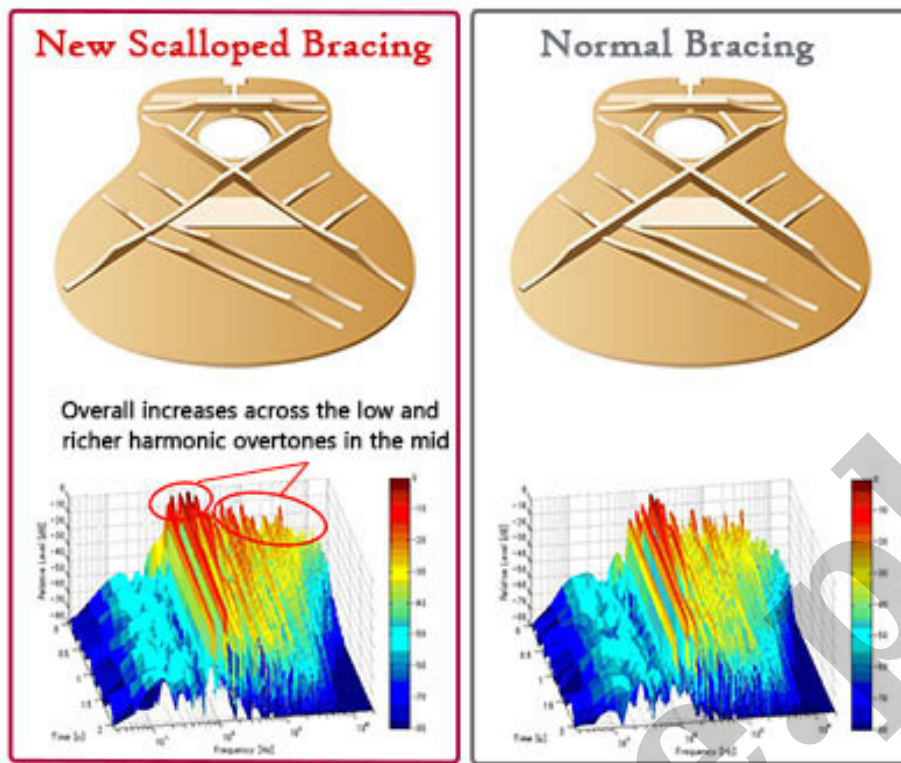

YAMAHA FS-820 Autumn Burst**Cena :
1.579,00 zł****KEYSTORE****DZIAŁ GITAROWY****Gitara akustyczna YAMAHA FS-820 Autumn Burst**

Nowość wprost z tegorocznych targów MUSIKMESSE 2016 - Dostępna w sieci sklepów KEYSTORE!

Gitara akustyczna o zmniejszonym korpusie. Lita świerkowa płyta rezonansowa zapewnia moc oraz głębie brzmienia, spód oraz boki instrumentu zostały wykonane z mahoni, który dzięki swoim właściwościom akustycznym gwarantuje mocniejszy dźwięk w niskich oraz średnich zakresach. Podstrunnica standardowo została wykonana z wysokiej jakości odpowiednio sezonowanego drewna Palisandrowego. Szyjka - drewno Nato. Za stabilność stroju w tym instrumencie odpowiedzialne są niezawodne tunery Yamaha Die-Cast chrome.

Warto wspomnieć również o zrewolucjonizowanym ożebrowaniu gitary które zwiększa wytrzymałość płyty wierzchniej, znacznie zwiększa rezonans instrumentu oraz zapewnia szybszy atak. Świetna propozycja dla początkujących jak i średnio zaawansowanych gitarzystów, w nieco wyższym, lecz wciąż budżetowym przedziale cenowym.

Nowo opracowane żebrowanie gitary

Nowe gitary FG cechują się głośniejszym i mocniejszym dźwiękiem w niskich i średnich zakresach. Wzmocnione brzmienie jest wynikiem pracy i analiz nad akustyką stosowanych materiałów, opracowanych przez zespół Yamaha R&D. Inżynierowie Yamaha osiągnęli optymalną jakość brzmienia, poprzez gruntowne badania i symulacje fal akustycznych w nowo-opracowanym ożebrowaniu gitary. Badania naszych inżynierów doprowadziły do nowego designu ożebrowania gitar, który w idealny sposób odwzorowuje akustyczną strukturę gitary. Nowy design ożebrowania zwiększa wytrzymałość płyty wierzchniej oraz brzmienie gitar Yamaha FG.