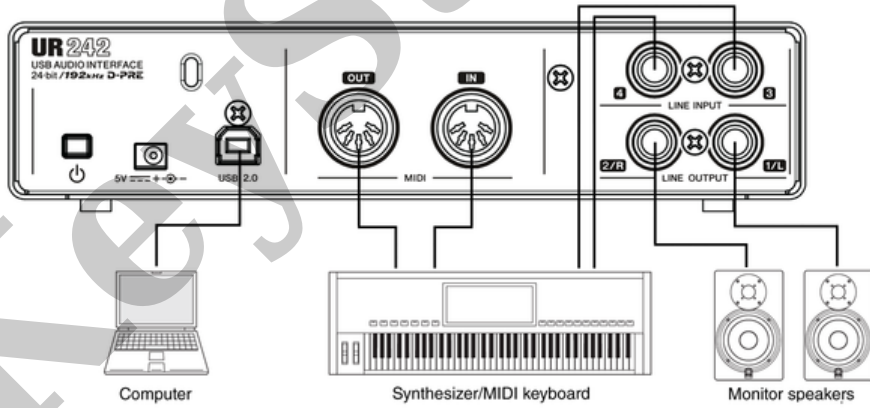

Computer

Synthesizer/MIDI keyboard

Monitor speakers