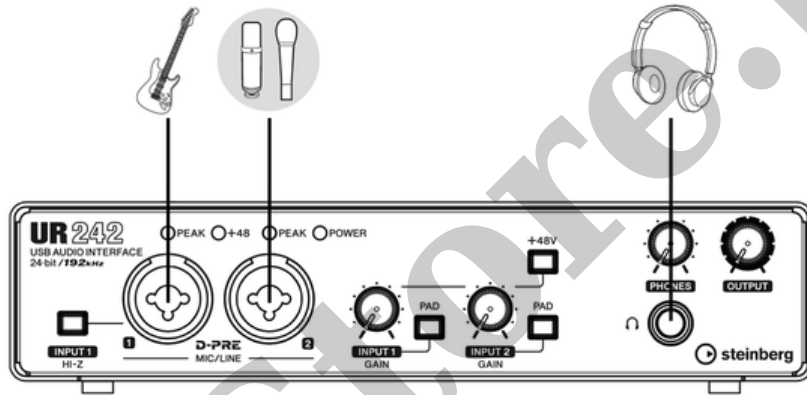

Computer

Synthesizer/MIDI keyboard

Monitor speakers