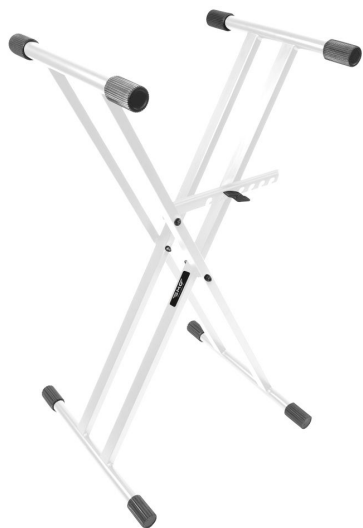

SMG KS2-EQ WH - Statyw klawiszowy, biały

Cena :

128,00 zł

Producent : **SMG EQ**

SMG KS2-EQ WH - Statyw keyboardowy, biały

Stalowy, stabilny statyw do keyboardu koloru białego. Wzmocniony podwójnie. Siedmiostopniowa regulacja na grzebieniu. Statyw przeznaczony do ciężkich instrumentów klawiszowych (do 50 kg).

Specyfikacja techniczna:

- Waga: 4,40 kg
- Szerokość: 210 mm do 830 mm
- Wysokość: 580 mm do 980 mm

KeyStore.pl