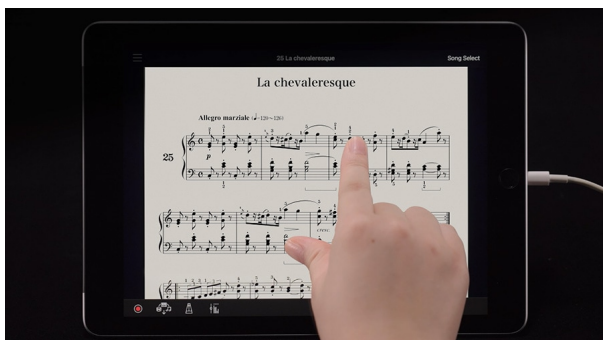

BOGATY WYBÓR WBUDOWANYCH UTWORÓW ORAZ INTUICYJNA OBSŁUGA, DZIĘKI APLIKACJI SMART PIANIST

Naturalnie, YDP-165 posiada autentyczne brzmienie fortepianu koncertowego, ale również inne brzmienia instrumentalne. W sumie jest ich 10 - w tym electric piano, organy, wibrafon i smyczki.

W YDP-165 znajdziemy 353 wbudowane utwory, w tym 50 znanych utworów klasycznych, oraz 303 kompleksowe ćwiczenia pochodzące ze znanych opracowań metodycznych, takich autorów jak Beyer, Burgmüller, Czerny i Hanon. Instrument jest również kompatybilny z bezpłatną aplikacją Yamaha Smart Pianist - wystarczy pobrać aplikację na smartfon/tablet i podłączyć do instrumentu*.

Dzięki aplikacji Smart Pianist możesz z łatwością obsługiwać różne funkcje brzmieniowe instrumentu i używać do wyświetlania partytur wbudowanych utworów. Aplikacja posiada również wszechstronną funkcję Piano Room do modyfikacji jakości tonalnej i ustawień rezonansu brzmienia fortepianu.

* Wymagane jest połączenie kablowe. Upewnij się, że zakupiłeś odpowiedni kabel dla swojego urządzenia inteligentnego.